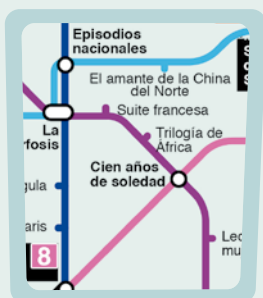

Plano literario de Metro de Madrid

LIBROS A LA CALLE

Leer entre líneas

Elige tu destino

¿Qué pasaría si todas las estaciones cambiaran su nombre por el título de nuestros libros favoritos?

¿Y si nos subiéramos en *La isla del tesoro* o en *Moby Dick* para ir hasta *Nubosidad variable* o *Cien años de soledad*?

Puedes descargar el plano completo en el QR.

Elige tu destino
Plano Literario
de Metro
de Madrid

librosalacalle.com